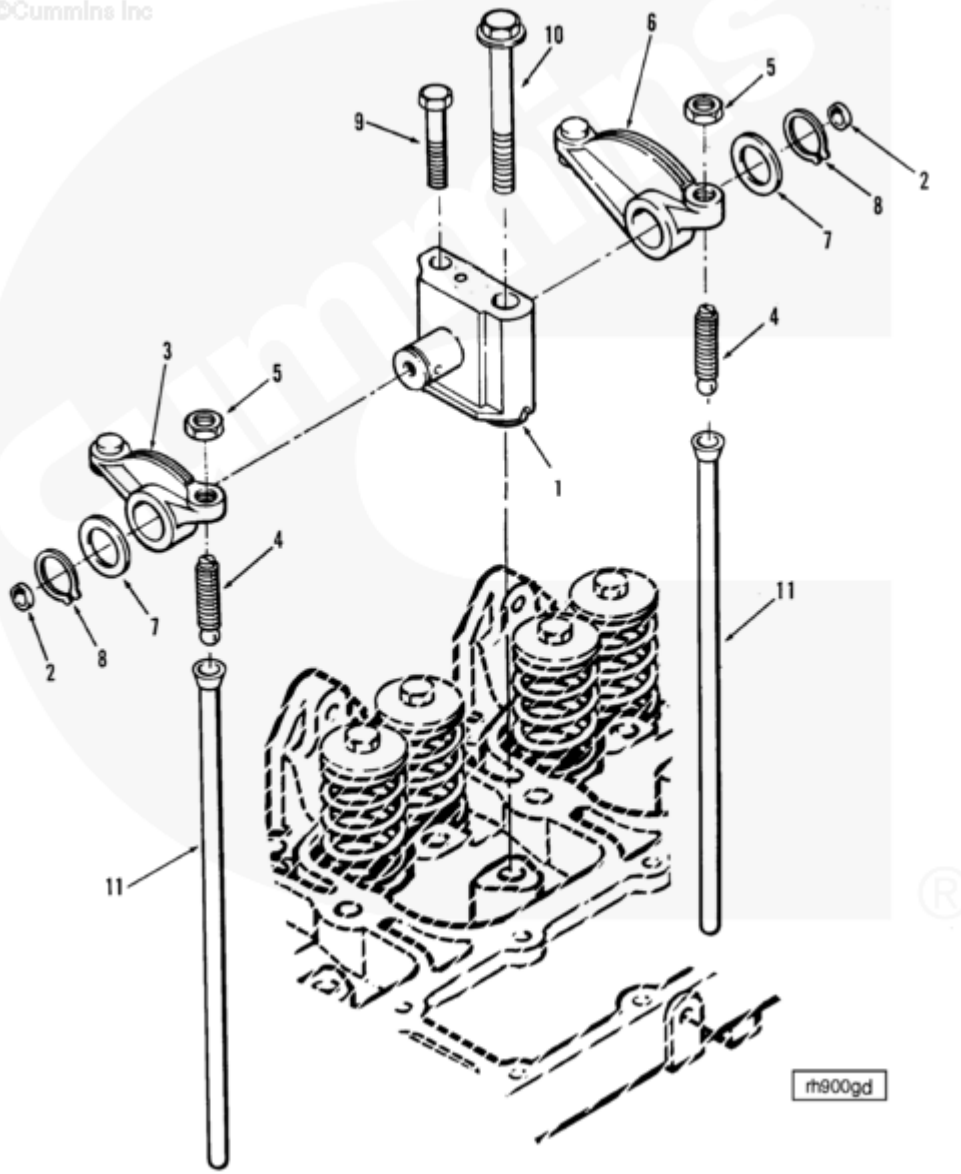

SMALL | MEDIUM | LARGE

Cart	Ref No	Part Number	Part Description	Required	Remarks
View My Cart					
		BP9710	Rocker Lever		B Series Rocker Lever...(More)
					Cylinder: 6
<input type="checkbox"/>	1	3910814	Rocker Lever Support	6	
<input type="checkbox"/>		3911423	Rocker Lever Support	1	
		3910813	Rocker Lever Shaft	1	
<input type="checkbox"/>	2	3907555	Expansion Plug	2	
<input type="checkbox"/>	3	3910811	Rocker Lever	6	Intake
		3910809	Rocker Lever	1	
	4	3900706	Slotted Set Screw	1	3/8 - 24 x 1 1/2 inch

<input type="checkbox"/>	5	203131	Heavy Hexagon Nut	1	3/8 - 24 UNF
<input type="checkbox"/>	6	3910810	Rocker Lever	6	Exhaust
		3910808	Rocker Lever	1	
	4	3900706	Slotted Set Screw	1	3/8 - 24 x 1 1/2 inch
<input type="checkbox"/>	5	203131	Heavy Hexagon Nut	1	3/8 - 24 UNF
<input type="checkbox"/>	7	3900245	Plain Washer	12	M19
<input type="checkbox"/>	8	3900242	Retaining Ring	12	
<input type="checkbox"/>	9	3901221	Hexagon Head Cap Screw	6	M8 X 1.25 X 75
<input type="checkbox"/>	10	3920781	Hexagon Flange Head Cap Screw	6	
<input type="checkbox"/>	11	3904679	Push Rod	12	